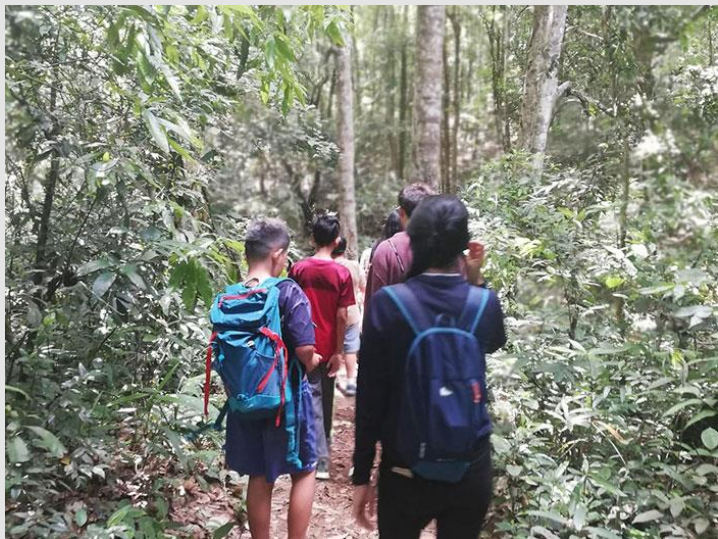

Traidhos Three Generation Summer Camps จ.เชียงใหม่

Traidhos Three Generation Summer Camps จ.เชียงใหม่

ค่ายฤดูร้อนที่พ่วงภัยไปกับการเรียนรู้ทักษะการเอาชีวิตรอด ทั้งการทำกิจกรรมกลางแจ้ง การตั้งแคมป์ การทำอาหารในป่า การใช้มีดอย่างถูกต้อง และการสร้างทีมที่แข็งแกร่ง

ค่าใช้จ่าย: 25,000 THB / Pax

Day	Morning 1 0830-1000	Morning 2 1030-1200	Afternoon 1 1300-1430	Afternoon 2 1430-1600	Afternoon 3 1630-1800	Evening 1900-2100		
1.		Arrivals and Get to know you Activities	Team building	Farm tour and Natural Tye dye-making		SCs challenges		
2.	Orienteering session	Trap Making	Paracord key chains and Wide Game: Spies	Fire making session and cook breadstick snacks	Atlatl making	Bat and Moth		
3.	Intro To Wilderness First Aid	Arrange gear for an overnight trip	Vans to Doi Pui campsite	Pitch tents	Hike to Doi Pui- identifying flora and fauna	Cook dinner in groups	Campfire and Natural Instruments Music circle	
4.	Community Service: Trail clean up	Art in Nature	Cook Lunch in groups	Pack up tents	Vans back to Campus	Unpack and arrange kit	Wide game	Movie Night! Survivorman - Tropical area
5.	Chemical Cargo	Natural Compass Making and Navigating	Shelter Building: Zombie Edition	Tiny Bow and Arrow Challenge	Jungle cooking		Bat Detector and Night exploration around campus, Laundry	
6.	Wide Game: Food Chain	Making Water Filters	Kayaking at Mae Ngat Dam			BBQ Campfire night and Certificates		
7.	Debrief, clean up and pack up	Knots Knots Knots and making paracord bracelets	Bowling and movie night for campers staying on for the next program.